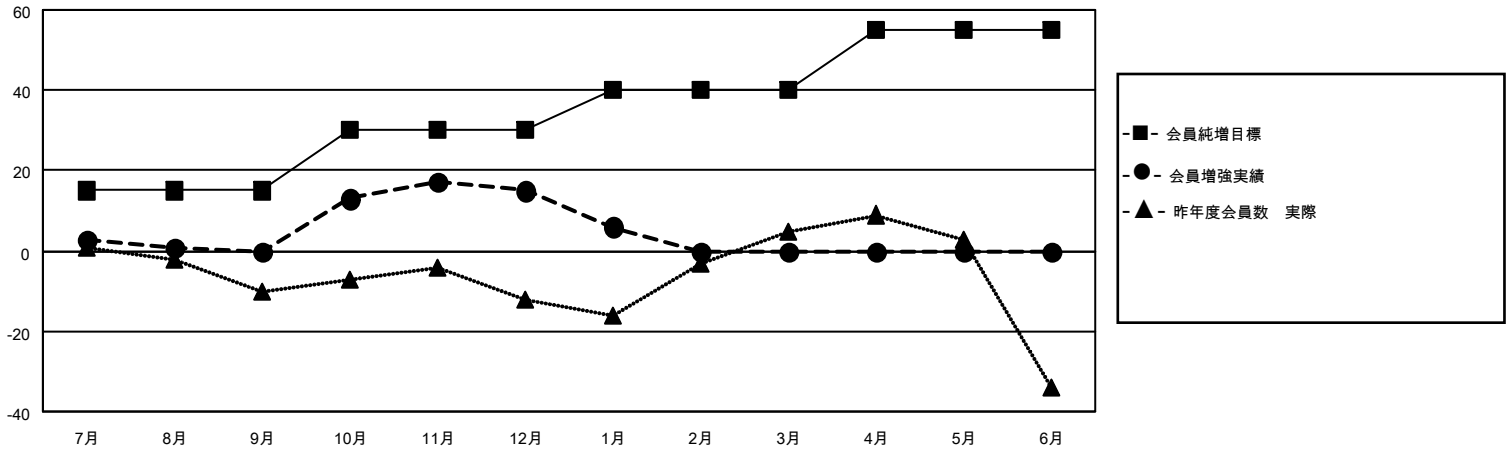

# MONTHLY MEMBERSHIP PROGRESS REPORT

地域 JAPAN

District 337 E

Results as of: 1/31/2022

クラブ			
結果：2021-2022			
四半期	新クラブ目標	新クラブ	解散クラブ
7月/8月/9月	0	0	0
10月/11月/12月	0	0	0
1月/2月/3月	1	0	0
4月/5月/6月	0	0	0

名			
結果：2021-2022			
四半期	会員純増目標	会員増強実績	退会者(転籍を含む)実際
7月/8月/9月	15	18	16
10月/11月/12月	15	38	23
1月/2月/3月	10	7	16
4月/5月/6月	15	0	0

新クラブ目標及び実績累計

会員目標及び実績累計

解散クラブ: 0	33 CLUBS OF 55 一名以上の新会 員を登録	<u>男女別</u>	
退会者		男性	1,407 (81.10%)
物故会員 6	<a href="#">会員累計データを見るには、ここをクリック</a>	女性	328 (18.90%)
クラブ解散 0		NON BINARY	0 (0.00%)
その他 49		PREFER NOT TO ANSWER	0 (0.00%)
合計 55		世帯主/家族会員合計	471
		国際会費半額の家族会員	254