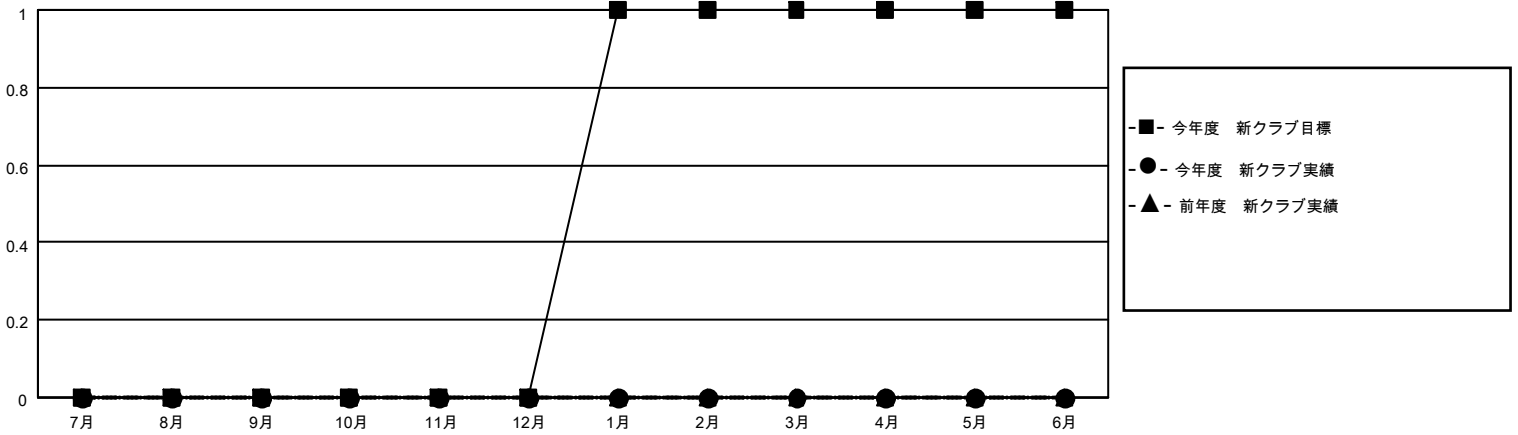

MONTHLY MEMBERSHIP PROGRESS REPORT

地域 JAPAN

District 337 E

Results as of: 1/31/2022

クラブ			
結果：2021-2022			
四半期	新クラブ目標	新クラブ	解散クラブ
7月/8月/9月	0	0	0
10月/11月/12月	0	0	0
1月/2月/3月	1	0	0
4月/5月/6月	0	0	0

名			
結果：2021-2022			
四半期	会員純増目標	会員増強実績	退会者(転籍を含む)実際
7月/8月/9月	15	18	16
10月/11月/12月	15	38	23
1月/2月/3月	10	7	16
4月/5月/6月	15	0	0

新クラブ目標及び実績累計